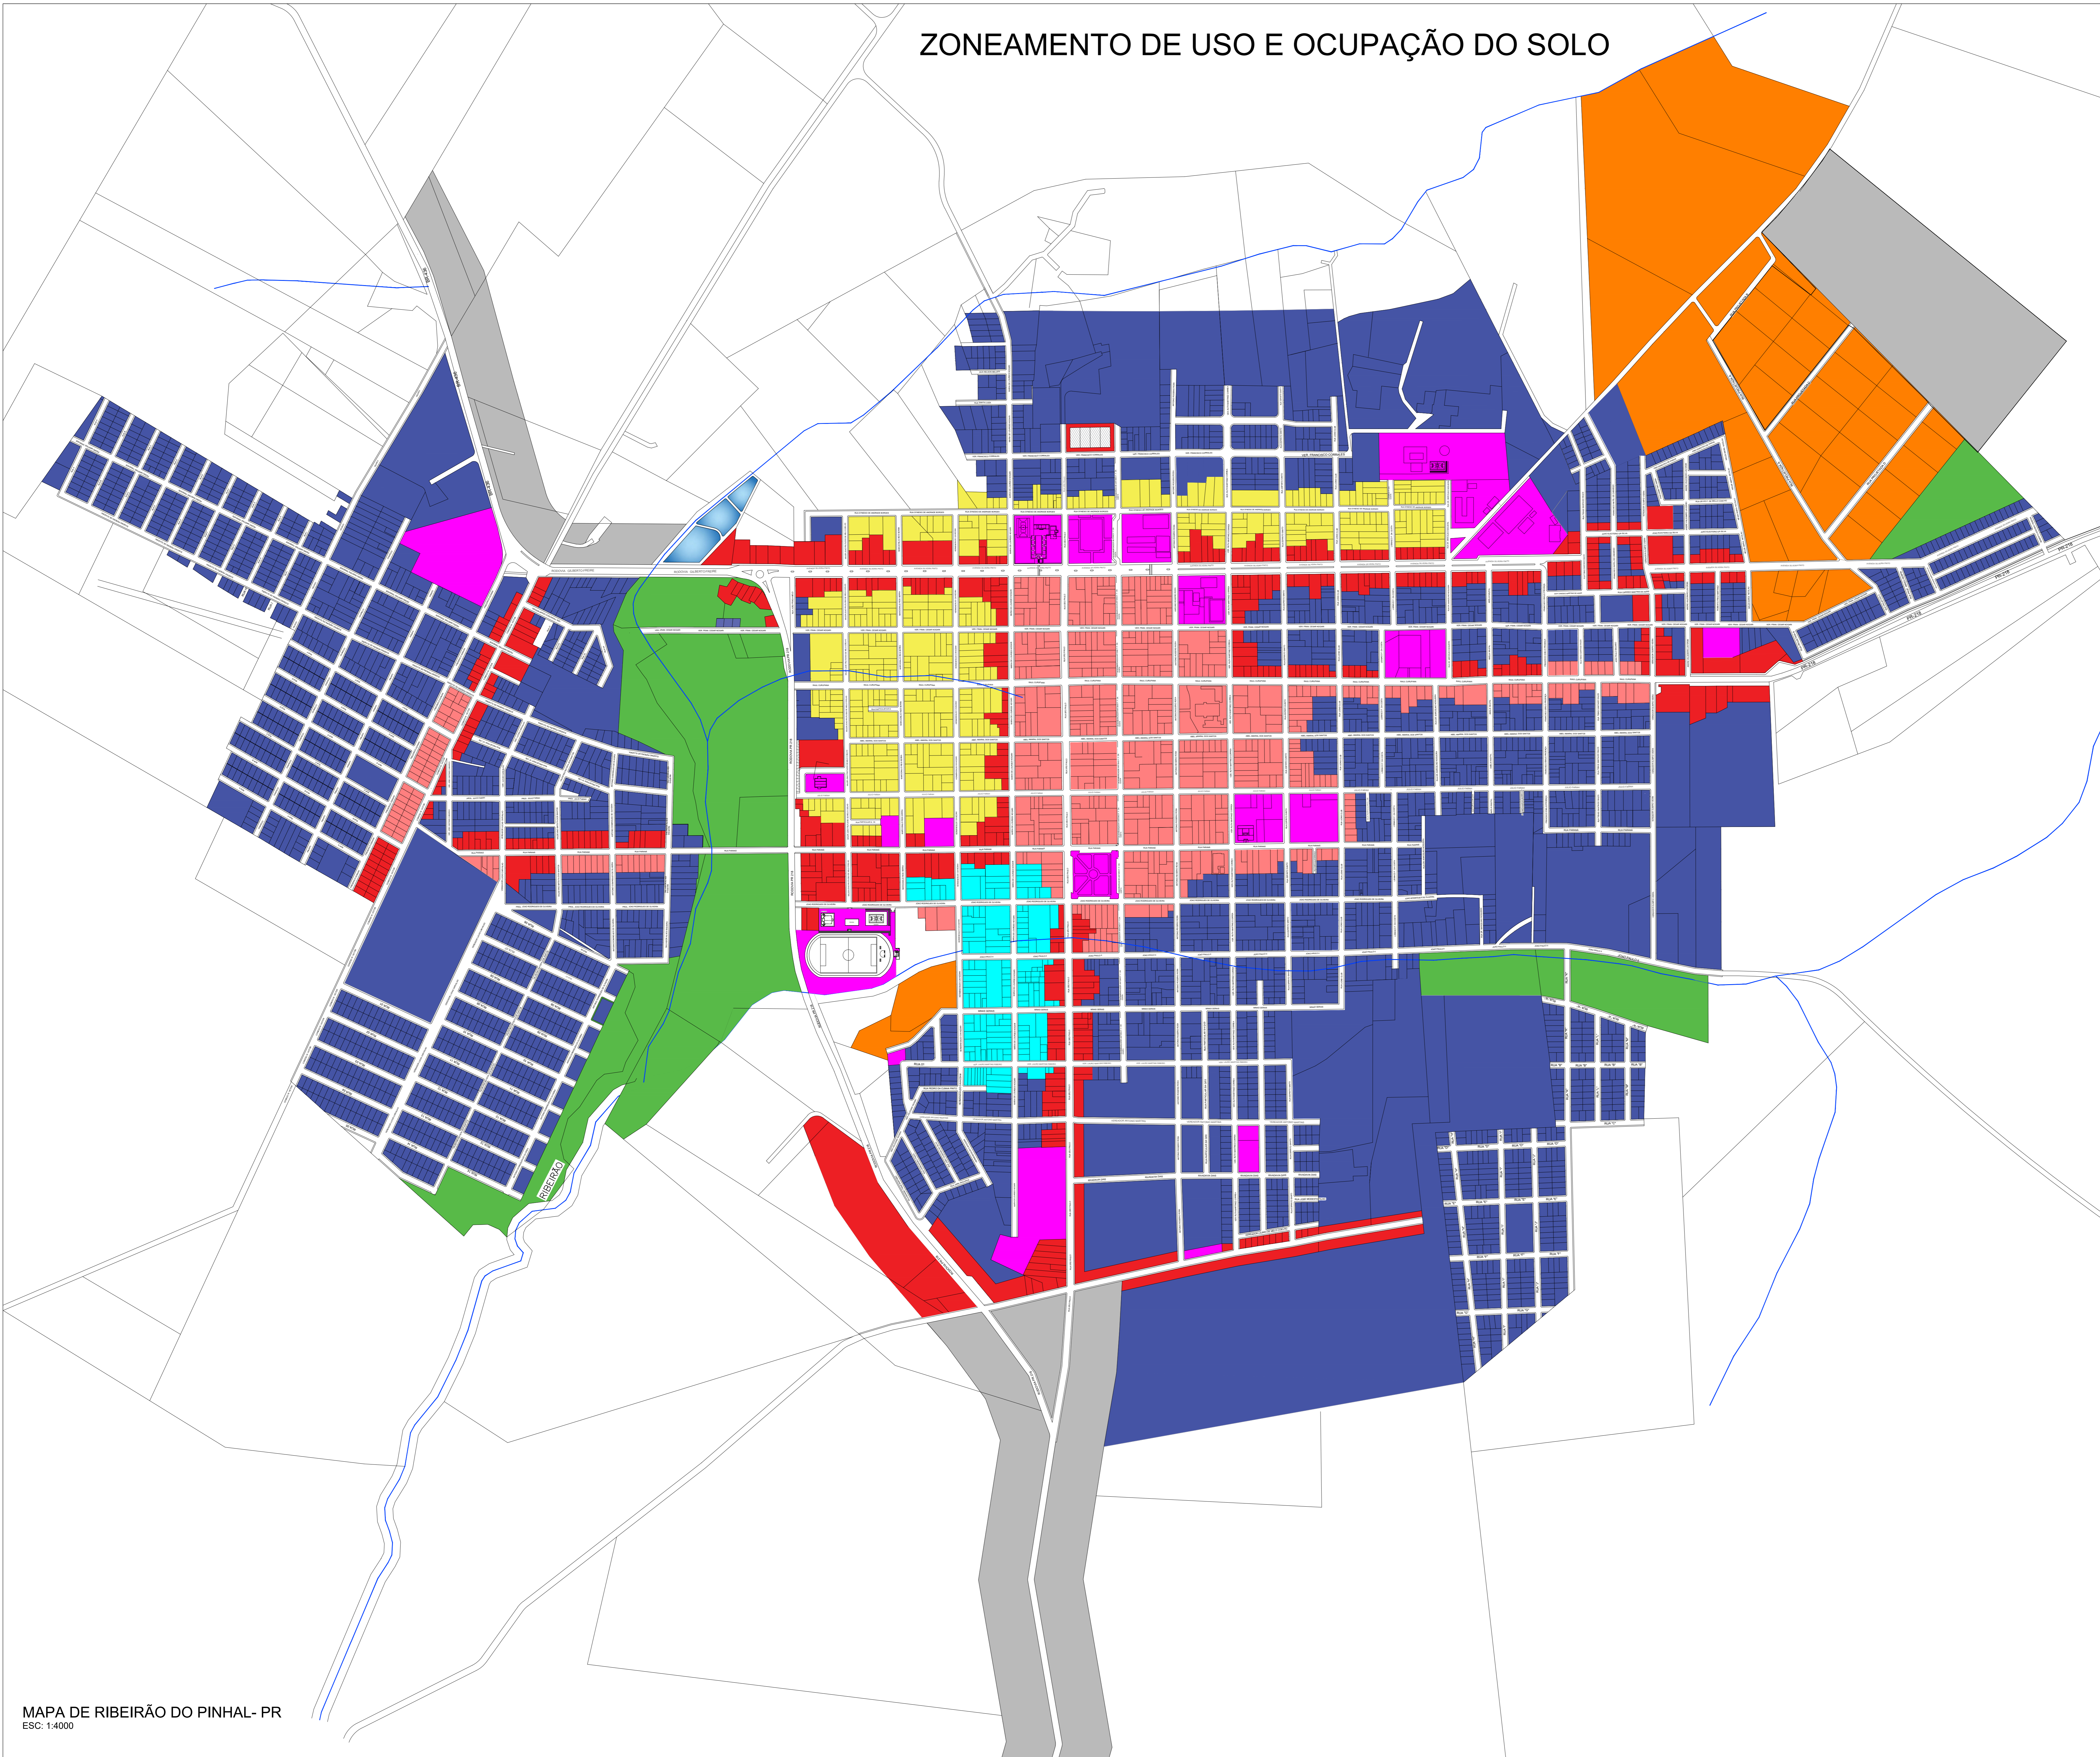

ZONEAMENTO DE USO E OCUPAÇÃO DO SOLO

- ZONAS RESIDENCIAIS.
 - ZR1
 - ZR2
 - ZR3
- ZONAS ESPECIAIS.
 - ZE
- ZONAS COMERCIAIS E DE SERVIÇOS.
 - ZCS1
 - ZCS2
- ZONA INDUSTRIAL.
 - ZI
- ZONA RURAL.
 - ZCH
- ZONAS DE PRESERVAÇÃO PERMANENTE.
 - ZPP

MAPA DE RIBEIRÃO DO PINHAL - PR
ESC: 1:4000

MAPA DE RIBEIRÃO DO PINHAL - PR		
OBRA: LOCAL:	MAPA DE RIBEIRÃO DO PINHAL - PR RIBEIRÃO DO PINHAL - PARANÁ	PRANCHA: 01/01
PREFEITURA MUNICIPAL DE RIBEIRÃO DO PINHAL		DESENHO: BRUNO H. O. REGHIN
BRUNO HENRIQUE DE OLIVEIRA REGHIN ENGENHEIRO CIVIL CREA-PR: 12.9992/D		DATA: JANEIRO/2020
DESCRIÇÃO:	MAPA DE RIBEIRÃO DO PINHAL - PR	